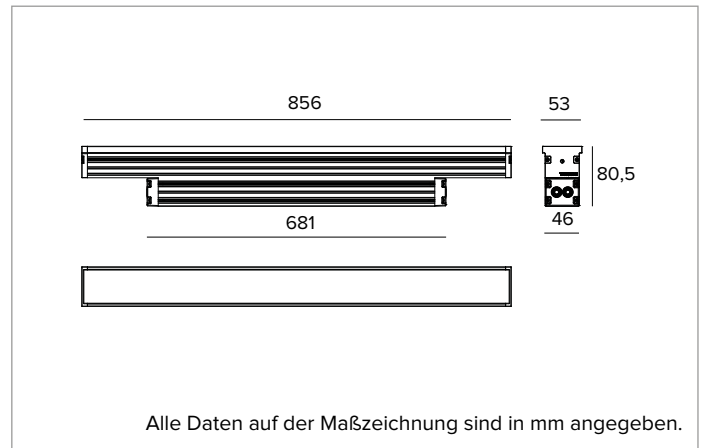

## Linearer ausrichtbarer LED-Einbaustrahler

		3000K	H(m)	D1(m)	D2(m)	E <sub>max</sub> (lx)	
		Ra80	29°	75°			
Fixture Power		40W	1	0.61	1.65	2876	
Source Flux		5160lm	2	1.22	3.30	719	
Fixture Flux		2926lm	3	1.82	4.94	320	
Efficacy		73lm/W	4	2.43	6.59	180	
TS1095	I <sub>max</sub> =671cd/klm	I <sub>max</sub>	3460cd	5	3.04	8.24	115

### MECHANISCHE MERKMALE

Gehäuse aus eloxiertem extrudiertem Aluminium 15µ. Flache Abdeckung aus 5mm dickem extra klarem Glas. Gehäuse, dessen Ausrichtung gegenüber der Installationsfläche durch zusätzliche Halterungen variiert werden kann.  
**Farbe und Oberfläche:** Aluminium  
**Abmessungen:** L=856mm  
**Gewicht:** 3Kg  
**Version:** LOUVRE - INTEGRIERTER TREIBER  
**Schutzart:** IP66,IP67  
**Mechanische Belastbarkeit:** IK08